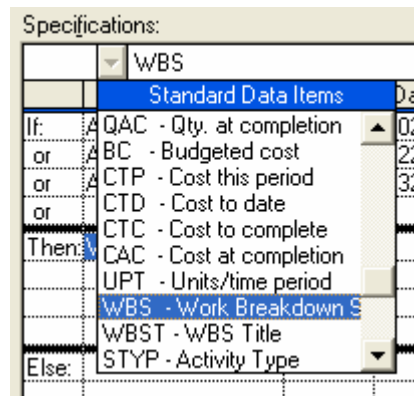

شكل (٠٣-٠٦)

٤. نختار رقم التغيير الشامل GL-10 ثم نضغط Add فيظهر مربع حوار كما بالشكل التالى :

شكل (٠٤-٠٦)

٥. فى الشكل السابق ندخل ال Title باسم Assign WBS for R.C. Columns

٦. نقف امام if لوضع الشرط الاساسى وهو C.02 - Activity ID - Contains - if وذلك بالوقوف تحت Data Item وضغط السهم فيظهر مربع حوار نختار كما بالشكل التالى ونضغط OK

شكل (٠٥-٠٦)

٧. بضغط OK نعود الى شكل (٠٤-٠٦) فنقف اسفل Criteria ونضغط السهم لى نحدد الشرط ونختار Contains

٨. نقف تحت Data Item/Value لتحديد قيمة الشرط فندخل القيمة C.02.

٩. نقف امام OR ونقوم بنفس الخطوات مع تحديد القيم عند Data Item/Value بالقيم C.22. ثم C.32.

١٠. نقف امام Then لتحديد المطلوب عمله عند تحقق الشرط ونضغط السهم ونختار WBS

١١. نكف اسفل Criteria ونختار Equal To .

١٢. نكف تحت Data Item/Value ونكتب القيمة المطلوبة وهى M.C.02

١٣. ييدو الشكل النهائى لمربع الحوار كما بالشكل التالى :