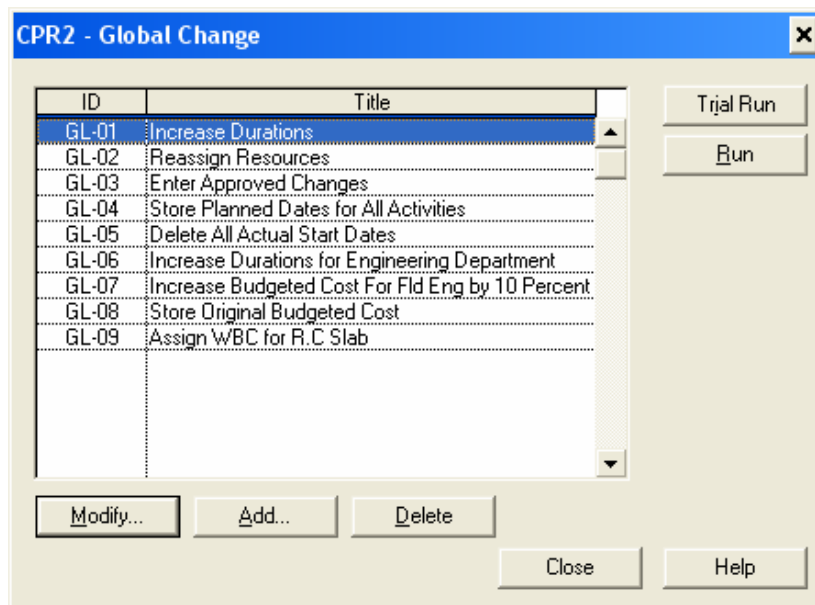

مثال

نفترض ان لدينا مجموعة من الانشطة يحتوى الكود الخاص بها على القيم C.02. او C.22. او C.32. والمطلوب ان كل نشاط يحتوى الكود الخاص به على احدى هذه القيم ياخذ ال WBS المساوى للقيمة C.M.02 فلعمل ذلك عن طريق التغيير الشامل نتبع الاتى :

١. نفذ الامر TOOLS→ Global Change

شكل (٠٦-٠١)

٢. يظهر مربع حوار كما بالشكل التالى :

شكل (٠٢-٠٦)

٣. فى مربع الحوار السابق سوف ننشئ تغيير شامل جديد يقوم بالحاق ال WBS المحدد باى نشاط ينطبق عليه الشروط المحددة لذلك نضغط Add فيظهر مربع حوار كما بالشكل التالى :