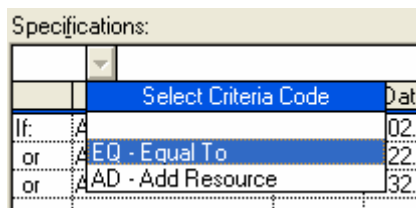

شكل (٠٣-٠٦)

٤. نختار رقم التغيير الشامل GL-10 ثم نضغط Add فيظهر مربع حوار كما بالشكل التالى :

شكل (٠٤-٠٦)

٥. فى الشكل السابق ندخل ال Title باسم Assign WBS for R.C. Columns

٦. نقف امام if لوضع الشرط الاساسى وهو C.02 - Activity ID - Contains - if وذلك بالوقوف تحت Data Item وضغط السهم فيظهر مربع حوار نختار كما بالشكل التالى ونضغط OK

شكل (٠٥-٠٦)

٧. بضغط OK نعود الى شكل (٠٤-٠٦) فنقف اسفل Criteria ونضغط السهم لى نحدد الشرط ونختار Contains

٨. نقف تحت Data Item/Value لتحديد قيمة الشرط فندخل القيمة C.02.

٩. نقف امام OR ونقوم بنفس الخطوات مع تحديد القيم عند Data Item/Value بالقيم C.22. ثم C.32.

١٠. نقف امام Then لتحديد المطلوب عمله عند تحقق الشرط ونضغط السهم ونختار WBS

١١. نكف اسفل Criteria ونختار Equal To .

١٢. نكف تحت Data Item/Value ونكتب القيمة المطلوبة وهى M.C.02

١٣. ييدو الشكل النهائى لمربع الحوار كما بالشكل التالى :