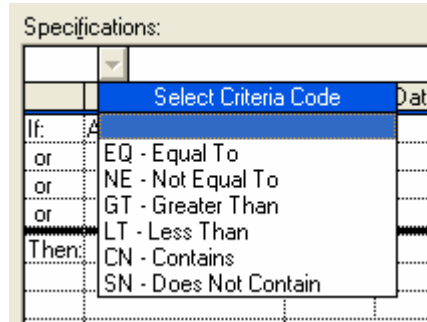

١. نفذ الامر TOOLS→ Global Change

شكل (٠٦-٠١)

٢. يظهر مربع حوار كما بالشكل التالى :

شكل (٠٢-٠٦)

٣. فى مربع الحوار السابق سوف ننشئ تغيير شامل جديد يقوم بالحاق ال WBS المحدد باى نشاط ينطبق عليه الشروط المحددة لذلك نضغط Add فيظهر مربع حوار كما بالشكل التالى :

شكل (٠٣-٠٦)

٤. نختار رقم التغيير الشامل GL-10 ثم نضغط Add فيظهر مربع حوار كما بالشكل التالى :

شكل (٠٤-٠٦)

٥. فى الشكل السابق ندخل ال Title باسم Assign WBS for R.C. Columns

٦. نقف امام if لوضع الشرط الاساسى وهو C.02 - Activity ID - Contains - if وذلك بالوقوف تحت Data Item وضغط السهم فيظهر مربع حوار نختار كما بالشكل التالى ونضغط OK

شكل (٠٥-٠٦)

٧. بضغط OK نعود الى شكل (٠٤-٠٦) فنقف اسفل Criteria ونضغط السهم لى نحدد الشرط ونختار Contains

٨. نقف تحت Data Item/Value لتحديد قيمة الشرط فندخل القيمة C.02.

٩. نقف امام OR ونقوم بنفس الخطوات مع تحديد القيم عند Data Item/Value بالقيم C.22. ثم C.32.