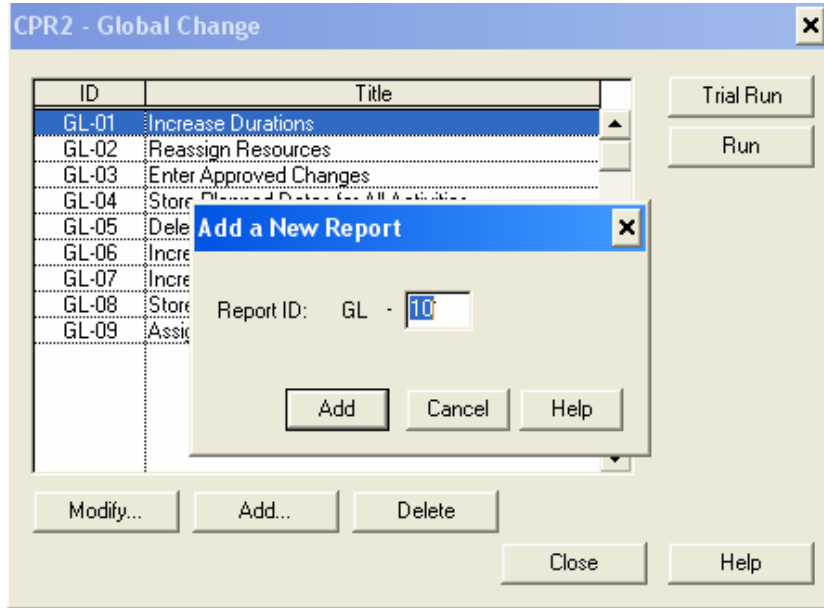

مثال

نفترض ان لدينا مجموعة من الانشطة يحتوى الكود الخاص بها على القيم C.02. او C.22. او C.32. والمطلوب ان كل نشاط يحتوى الكود الخاص به على احدى هذه القيم ياخذ ال WBS المساوى للقيمة C.M.02 فلعمل ذلك عن طريق التغيير الشامل نتبع الاتى :

١. نفذ الامر TOOLS→ Global Change

شكل (٠٦-٠١)

٢. يظهر مربع حوار كما بالشكل التالى :

شكل (٠٢-٠٦)

٣. فى مربع الحوار السابق سوف ننشئ تغيير شامل جديد يقوم بالحاق ال WBS المحدد باى نشاط ينطبق عليه الشروط المحددة لذلك نضغط Add فيظهر مربع حوار كما بالشكل التالى :

شكل (٠٣-٠٦)

٤. نختار رقم التغيير الشامل GL-10 ثم نضغط Add فيظهر مربع حوار كما بالشكل التالى :

شكل (٠٤-٠٦)

٥. فى الشكل السابق ندخل ال Title باسم Assign WBS for R.C. Columns

٦. نقف امام if لوضع الشرط الاساسى وهو C.02 - Activity ID - Contains - if وذلك بالوقوف تحت Data Item وضغط السهم فيظهر مربع حوار نختار كما بالشكل التالى ونضغط OK